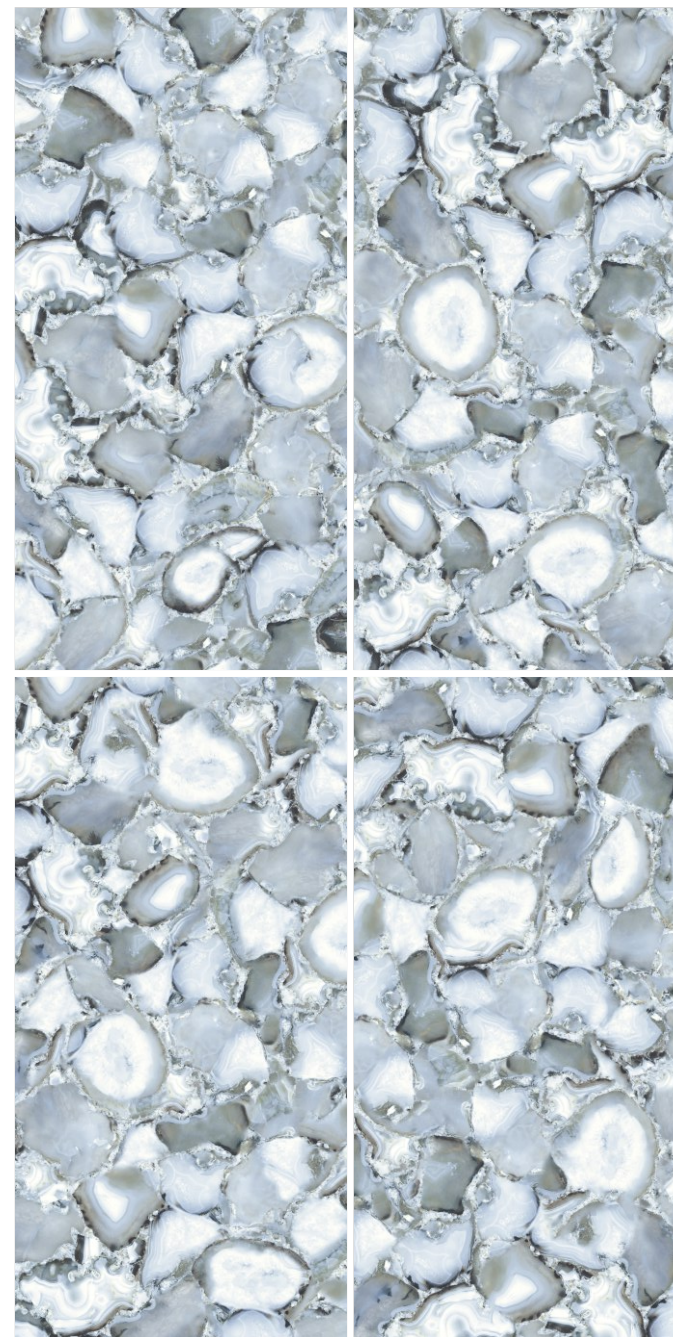

GLARE
COLLECTION

SPANIA
CERAMICA

Qudo Grey

600x
1200mm

Surface
Glossy

Random
04

GLARE
COLLECTION

SPANIA
CERAMICA