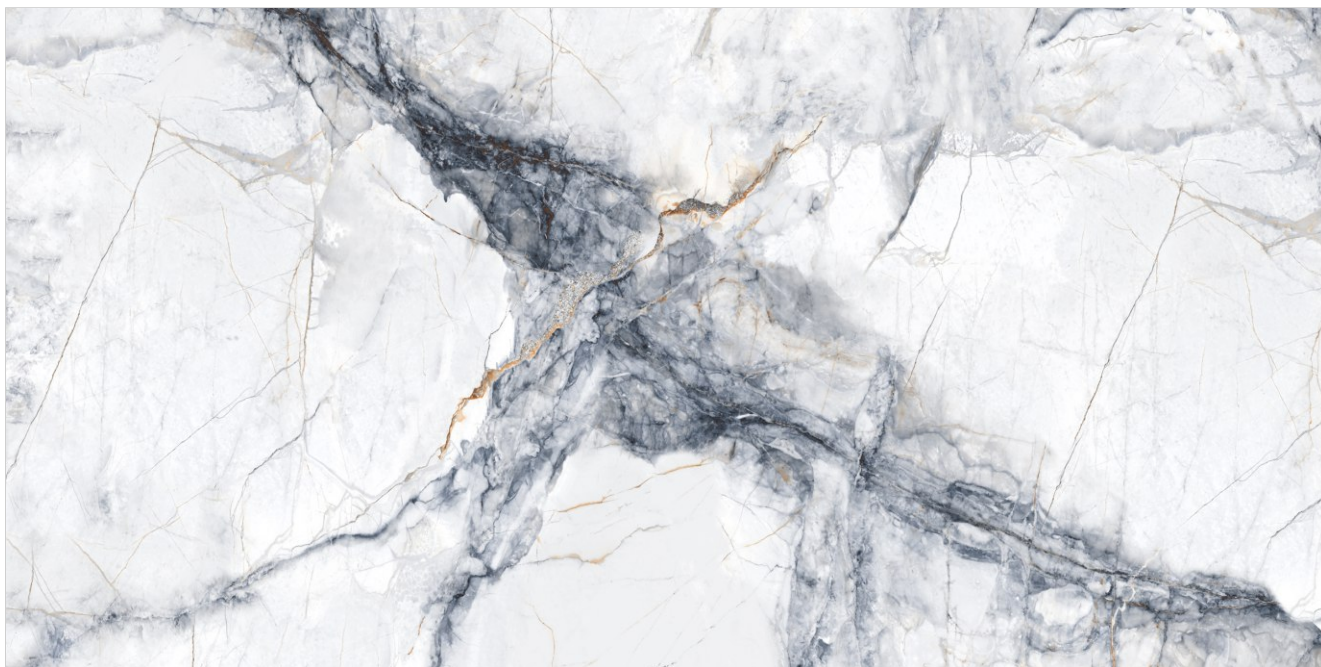

SPANIA
CERAMICA

Helena Rom

600x
1200mm

Surface
Glossy

Random
04

GLARE
COLLECTION

SPANIA
CERAMICA

Helena Rom