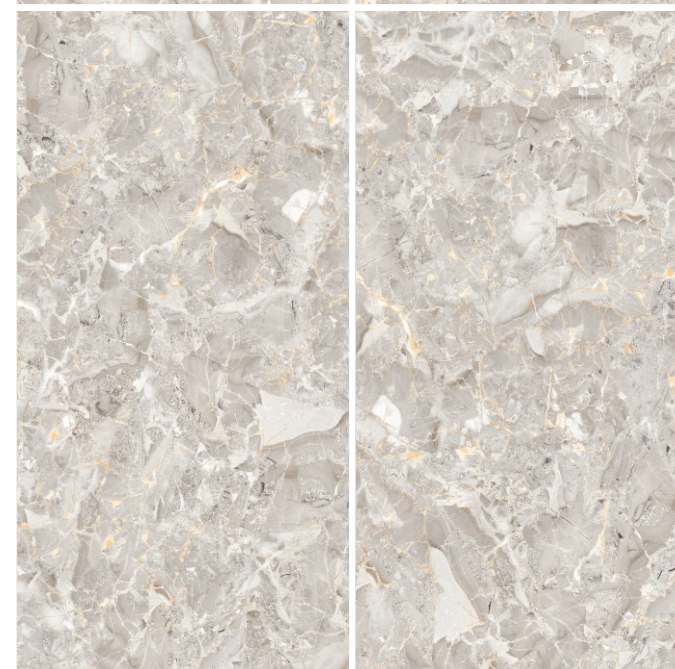

SPANIA
CERAMICA