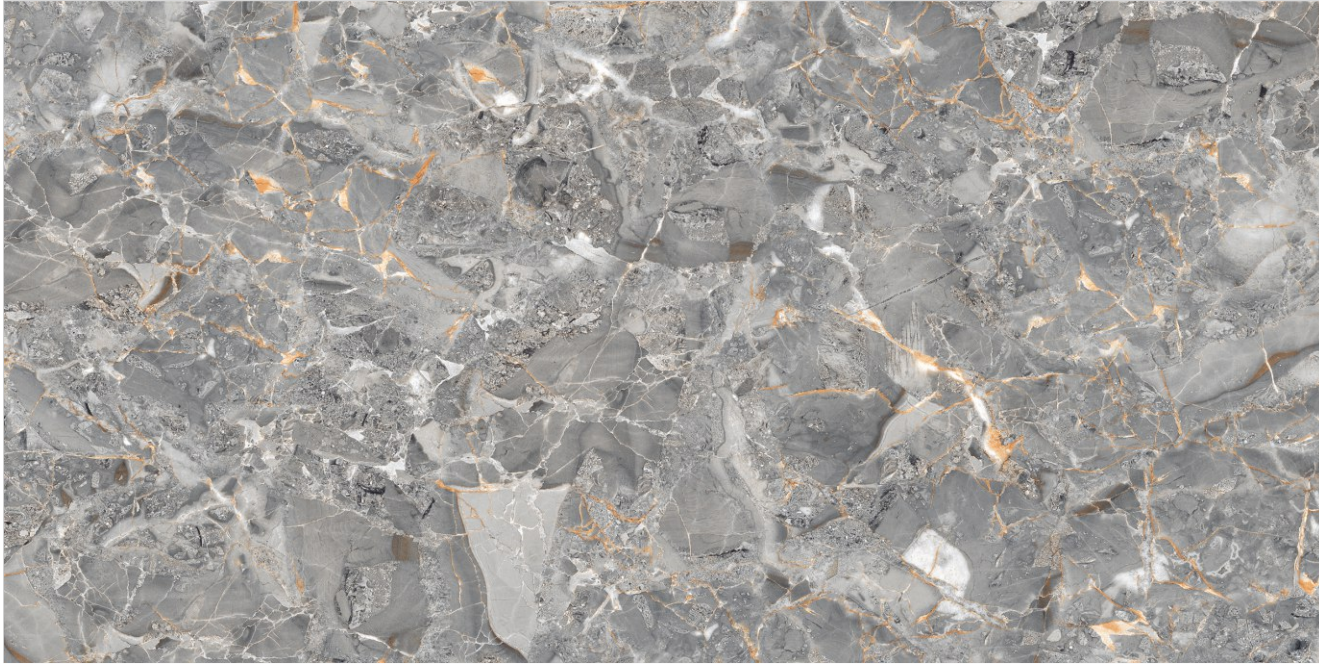

SPANIA
CERAMICA

Lurent Grey

600x
1200mm

Surface
Glossy

Random
04

GLARE
COLLECTION

SPANIA
CERAMICA

Lurent Gris