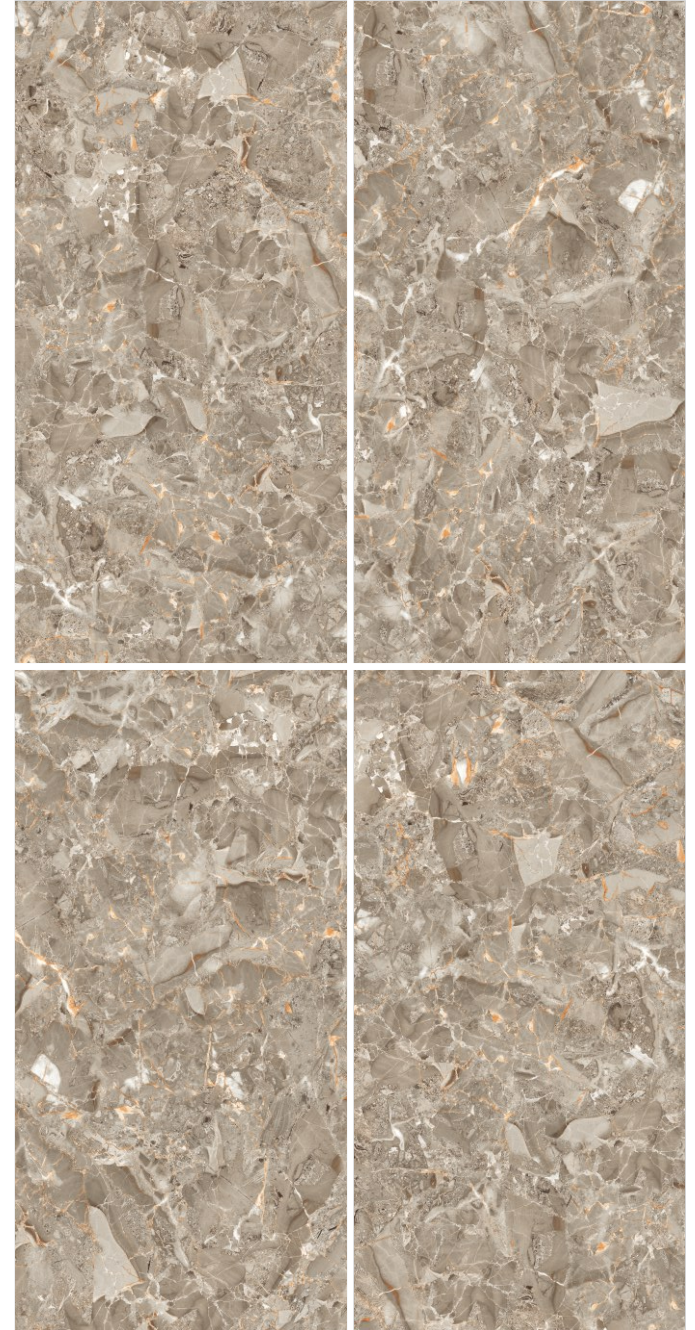

Random
04

GLARE
COLLECTION

SPANIA
CERAMICA

Lurent Brown

600x
1200mm

Surface
Glossy

Random
04

GLARE
COLLECTION