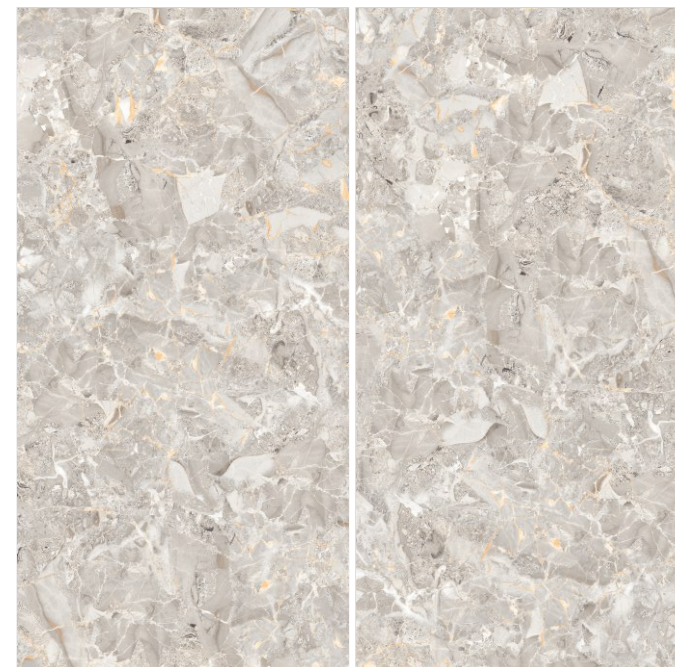

SPANIA
CERAMICA