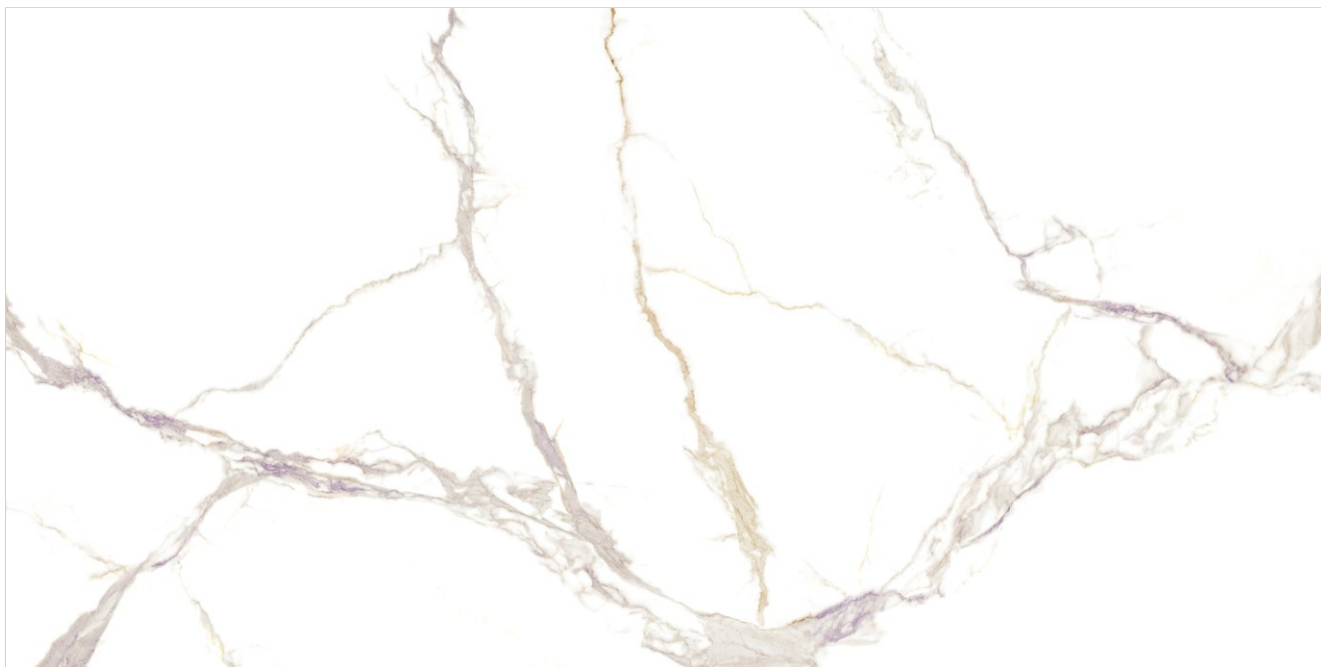

Merquri Gold