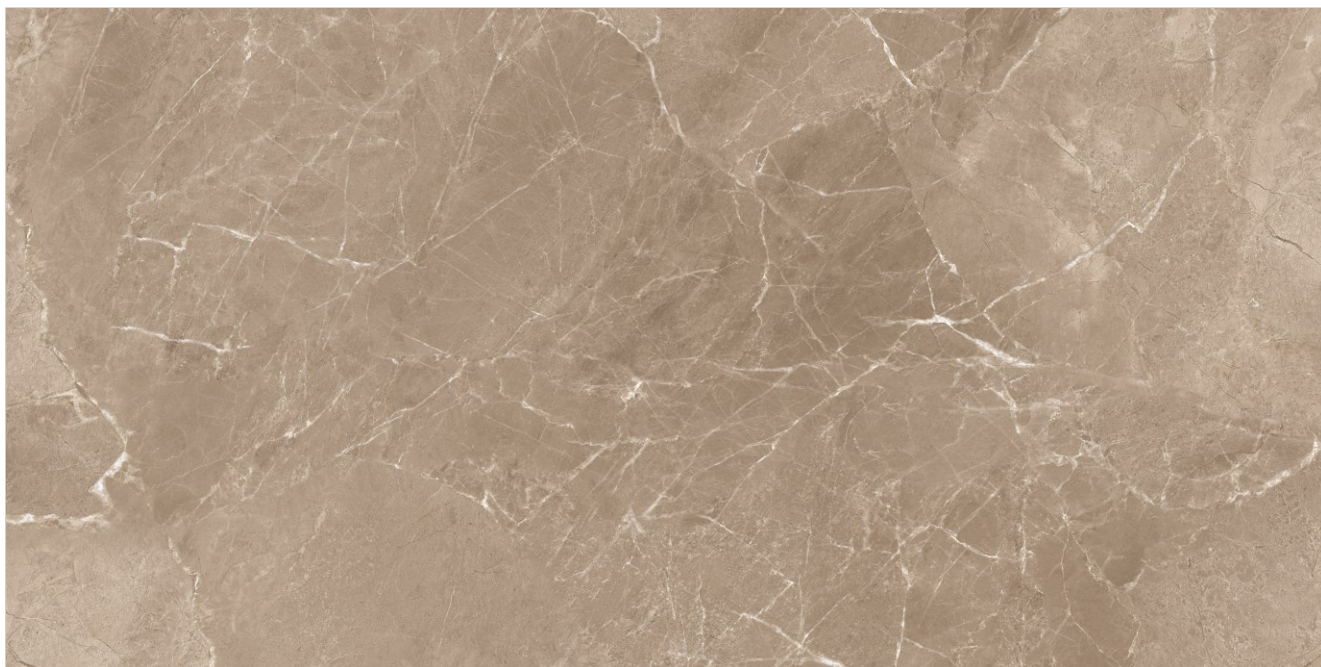

Ostra Pink

Oxell Beige

600x
1200mm

Surface
Glossy

Random
04

GLARE
COLLECTION

SPANIA
CERAMICA

Oxell Brown