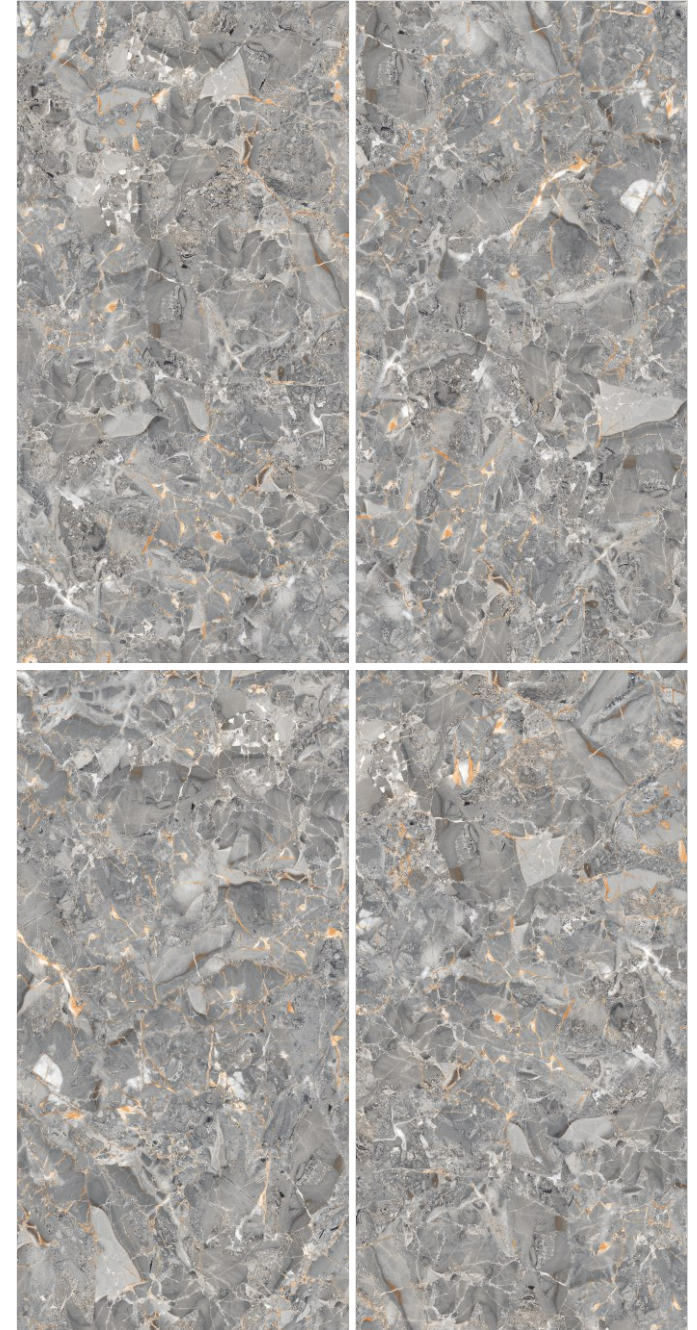

SPANIA
CERAMICA

Lurent Grey

600x
1200mm

Surface
Glossy

Random
04

GLARE
COLLECTION

SPANIA
CERAMICA

Lurent Gris