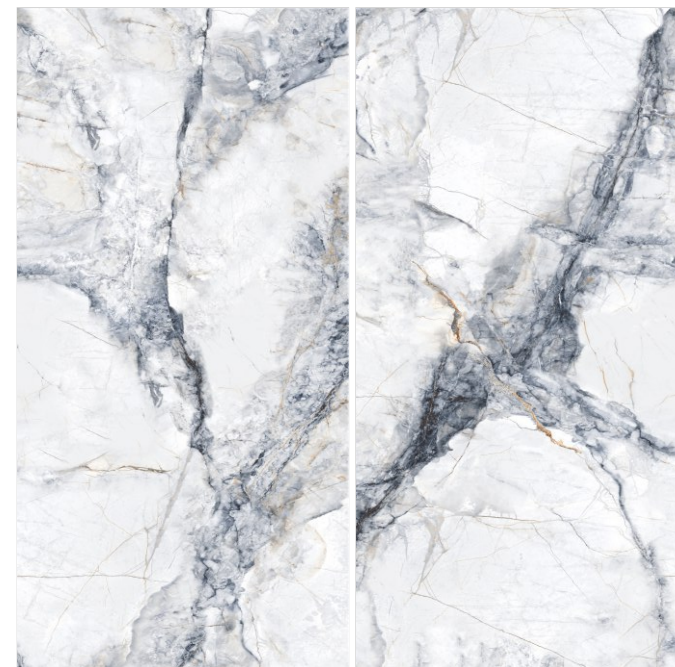

SPANIA
CERAMICA

Helena Rom

600x
1200mm

Surface
Glossy

Random
04

GLARE
COLLECTION

SPANIA
CERAMICA

Helena Rom