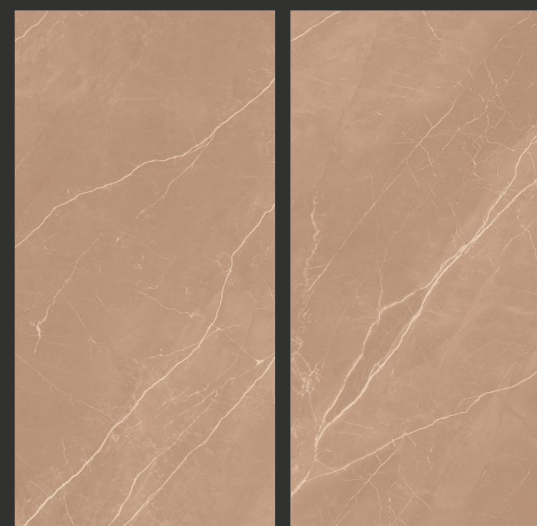

**Wisli
Choco Decor**

600x
1200mm

—
Surface
Glossy

[www.
spaniaceramica.com](http://www.spaniaceramica.com)

Wisli Choco Light

R-4

Wisli Choco Dark

R-4