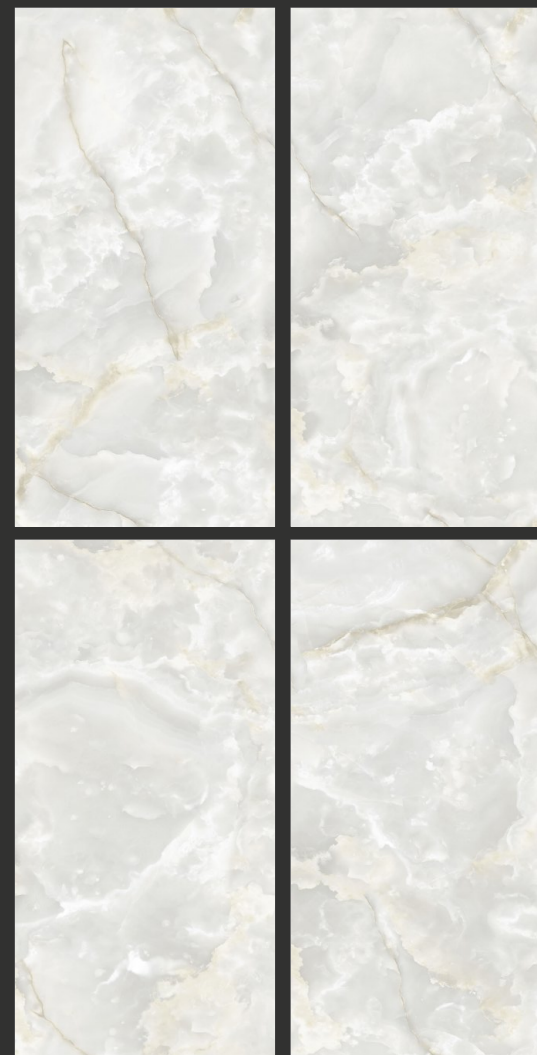

**Lubricant
Beige Decor**

600x
1200mm

—
Surface
Glossy

—
Random
02

www.
spaniaceramica.com

ONICE GREY

R-4