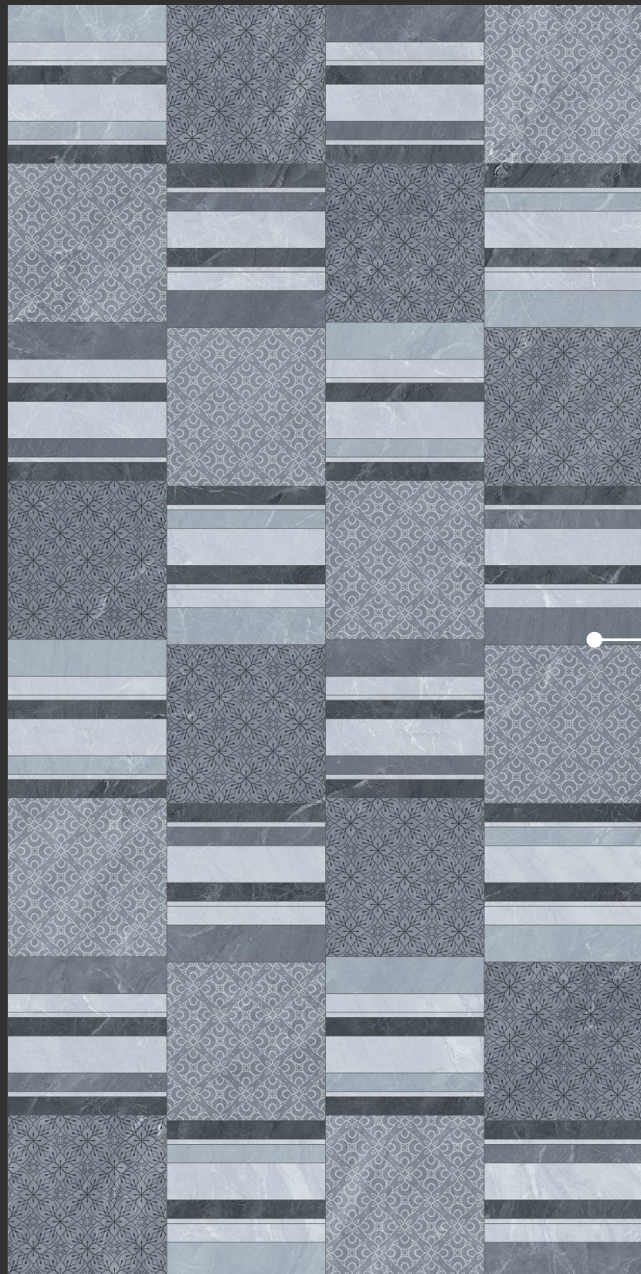

ACCENT
Collection