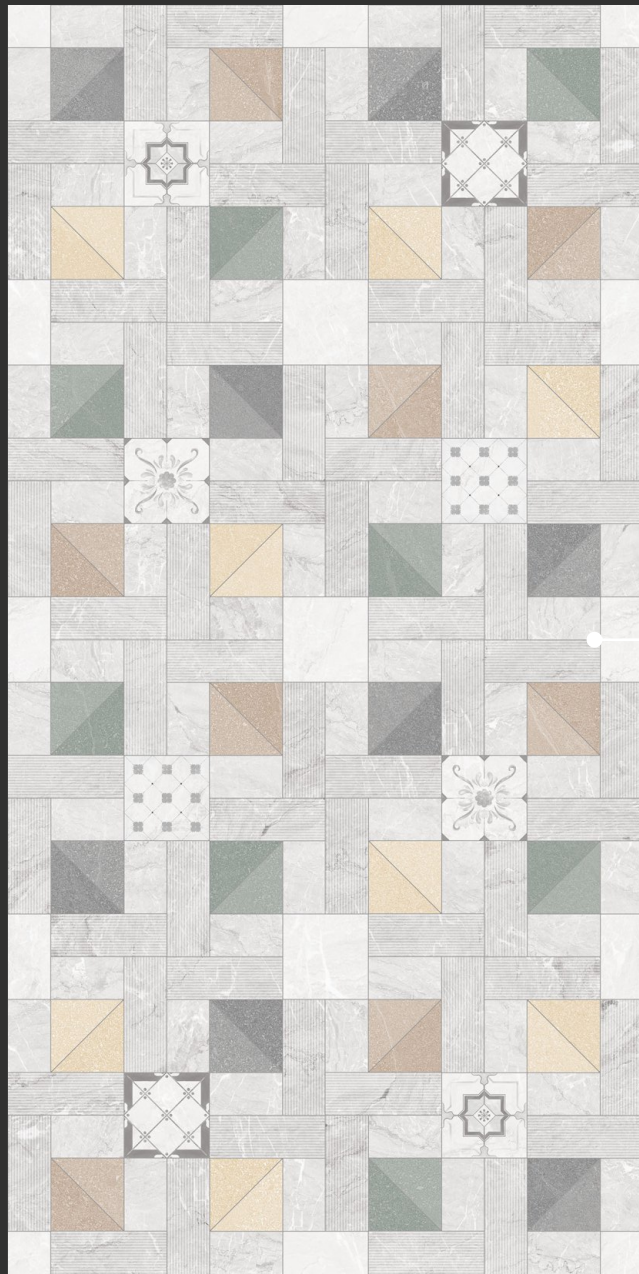

www.spaniaceramica.com

Burry Beige

R-4

Burry
Beige Decor

www.spaniaceramica.com

ACCENT
Collection

**Burry
Pearl Decor**

600x
1200mm