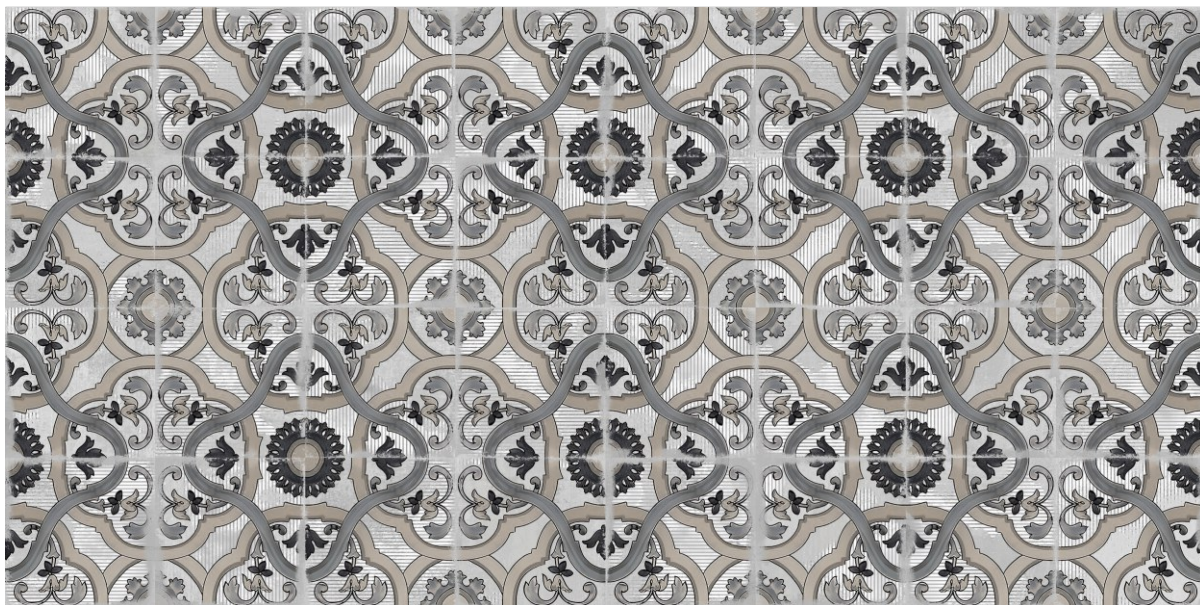

600x  
1200mm

GROOVE  
COLLECTION

SPANIA  
CERAMICA

Lerox Silver

R-4

**Libarto  
Grey Decor**

**600x  
1200mm**

**GROOVE**  
COLLECTION