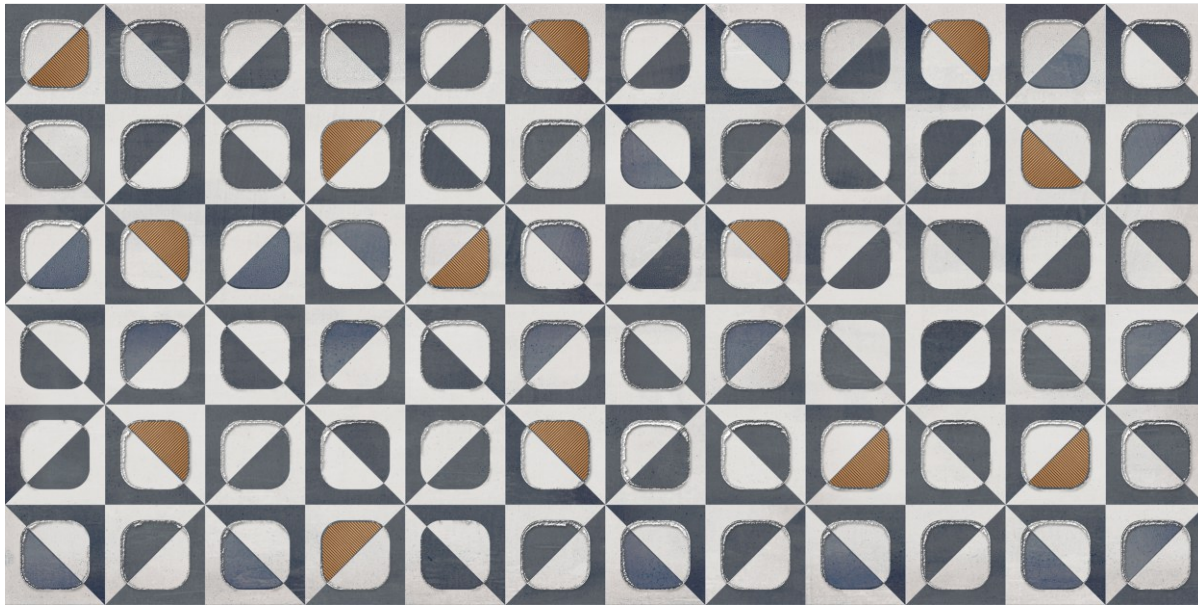

Ibiza  
Charcoal Decor

600x  
1200mm

GROOVE  
COLLECTION

SPANIA  
CERAMICA

Ibiza Charcoal Light

R-4

Ibiza Charcoal Dark

R-4

Lerox  
Beige Decor

600x  
1200mm

GROOVE  
COLLECTION

SPANI*A*  
CERAMICA

Lerox Beige

R-4

Lerox Beige Decor

Lerox  
Silver Decor