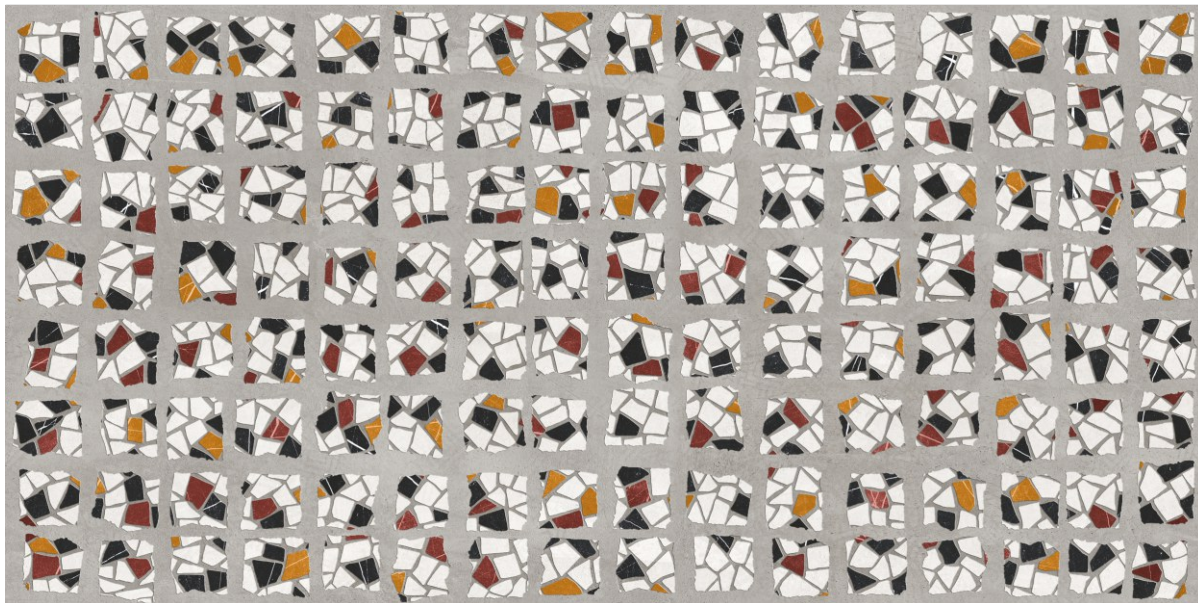

**Carlos  
Rose Decor**

**600x  
1200mm**

**GROOVE**  
COLLECTION

**SPANIA**  
CERAMICA

**Carlos Rose Light**

R-4

**Carlos Rose Dark**

R-4