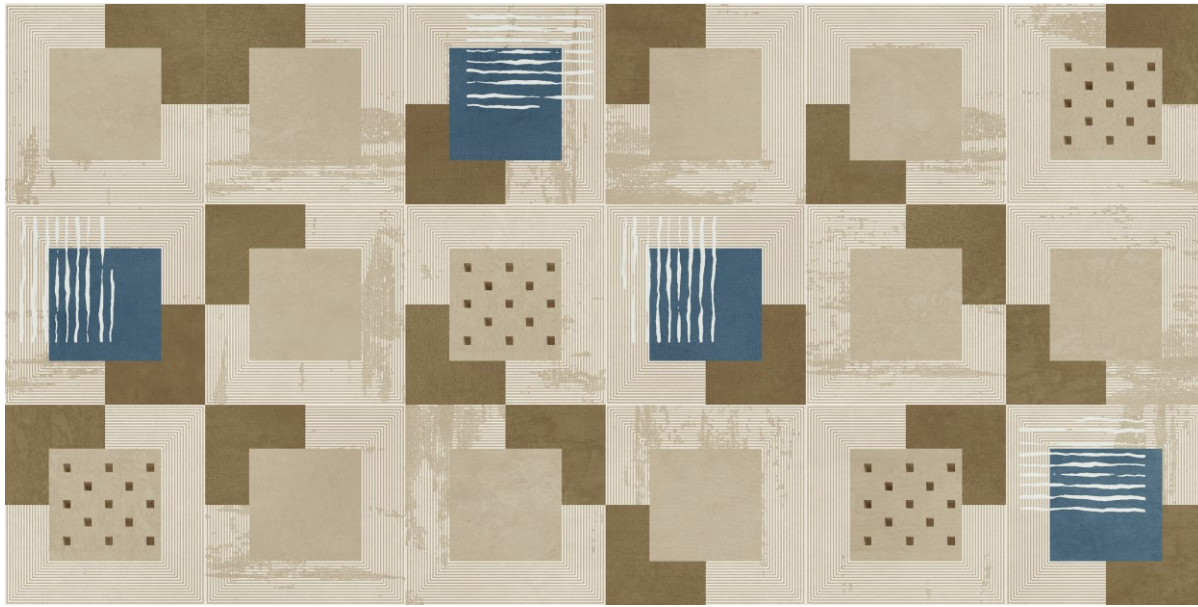

**SPANIA**  
CERAMICA

**Roman Mud Light**

**R-4**

**Roman Mud Dark**

**R-4**

Sedar  
Beige Decor

600x  
1200mm

GROOVE  
COLLECTION