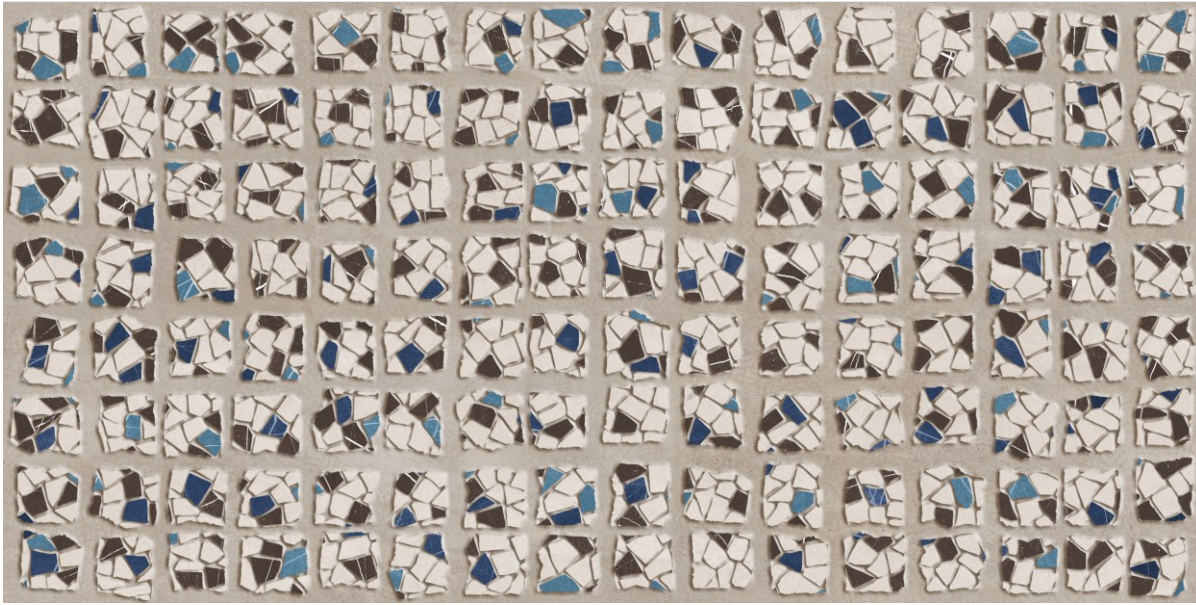

**Dezzle  
Mud Decor**

**600x  
1200mm**

**GROOVE**  
COLLECTION

**SPANIA**  
CERAMICA

**Dezzle Mud**

**R-4**

Dezzle Mud Decor

**Dezzle  
Musterd Decor**