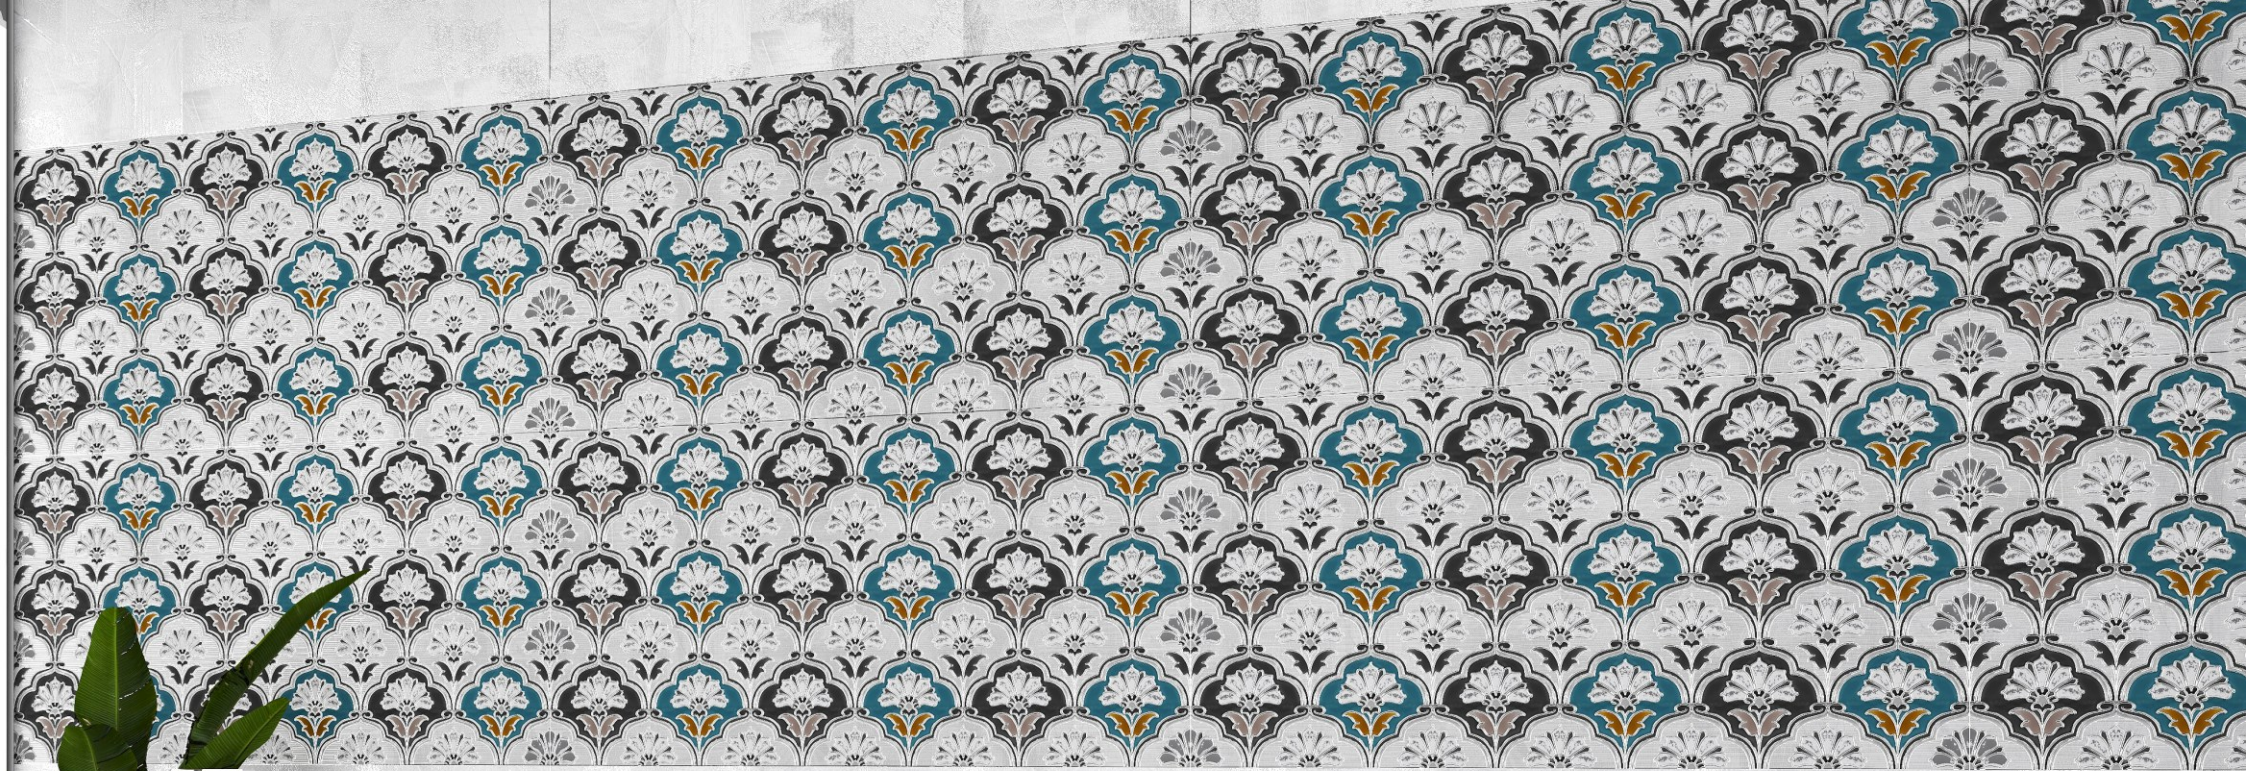

Velencia Silver Decor