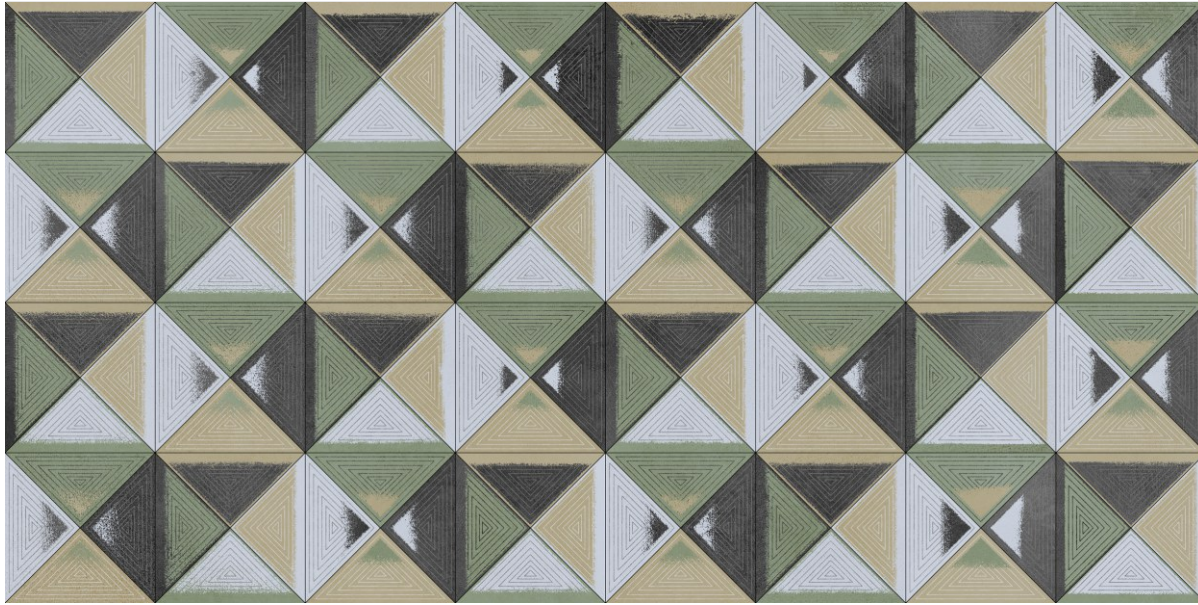

**600x  
1200mm**

**GROOVE**  
COLLECTION

**SPANIA**  
CERAMICA

**Resby Beige**

**R-4**

Resby Beige Decor

Resby  
Ocean Decor

600x  
1200mm