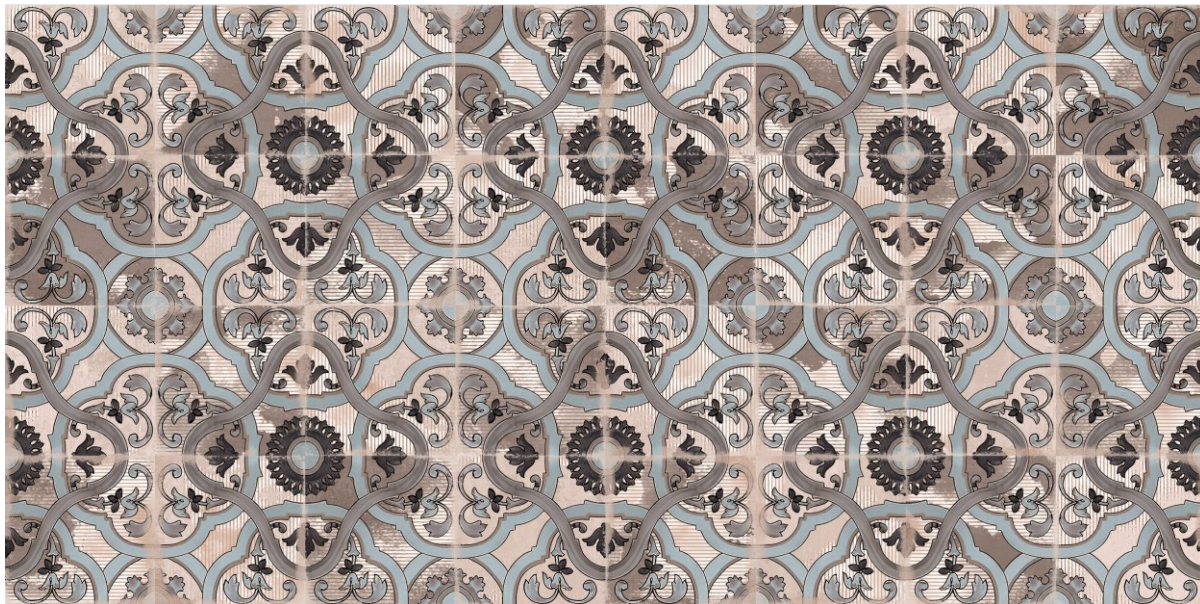

**SPANIA**  
CERAMICA

**Libarto Grey Light**

**Libarto Grey Dark**

Libarto Grey Decor

**Libarto  
Rose Decor**

**600x  
1200mm**

**GROOVE**  
COLLECTION

**SPANIA**  
CERAMICA