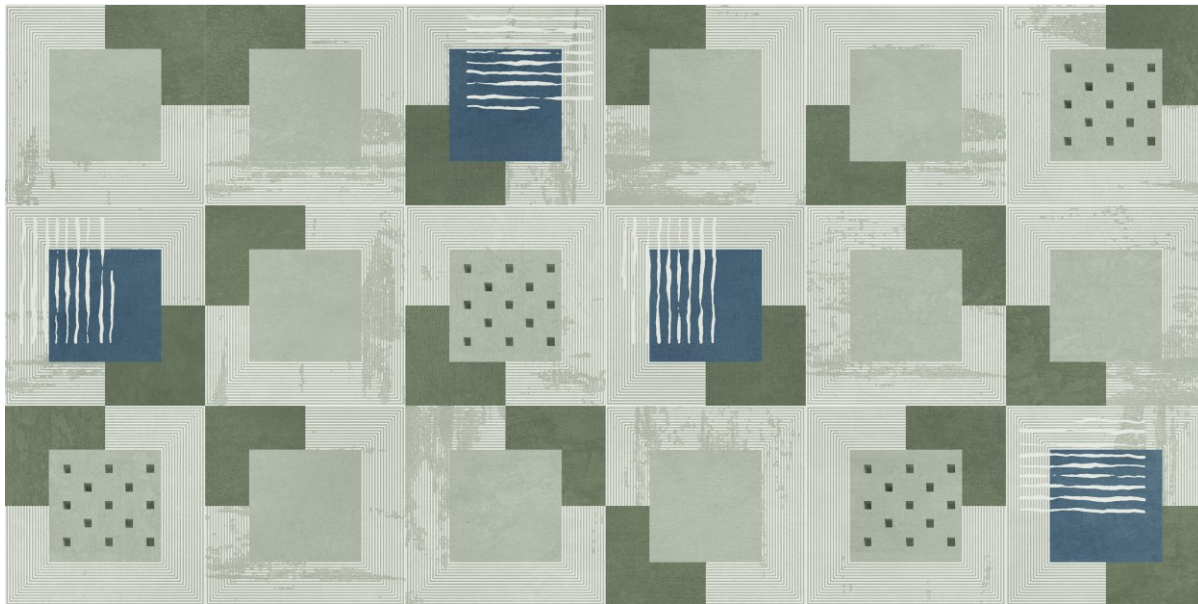

SPANIA  
CERAMICA

Sedar Beige

R-4

Sedar Beige Decor

Sedar  
Pista Decor

600x  
1200mm

GROOVE  
COLLECTION

SPANIA  
CERAMICA