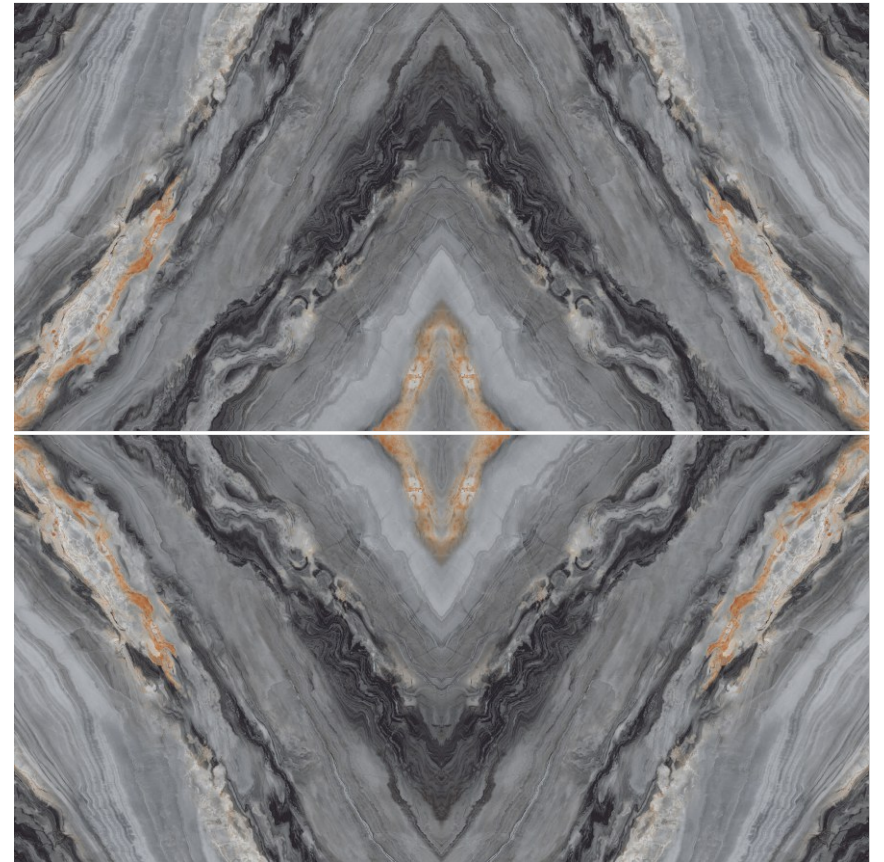

Inicio Brown

SPANIA
CERAMICA

TVN
COLLECTION

Inicio
Grey

600x
1200mm / Surface
Glossy

**BOOK
MATCH**

SPANIA
CERAMICA

TVN
COLLECTION