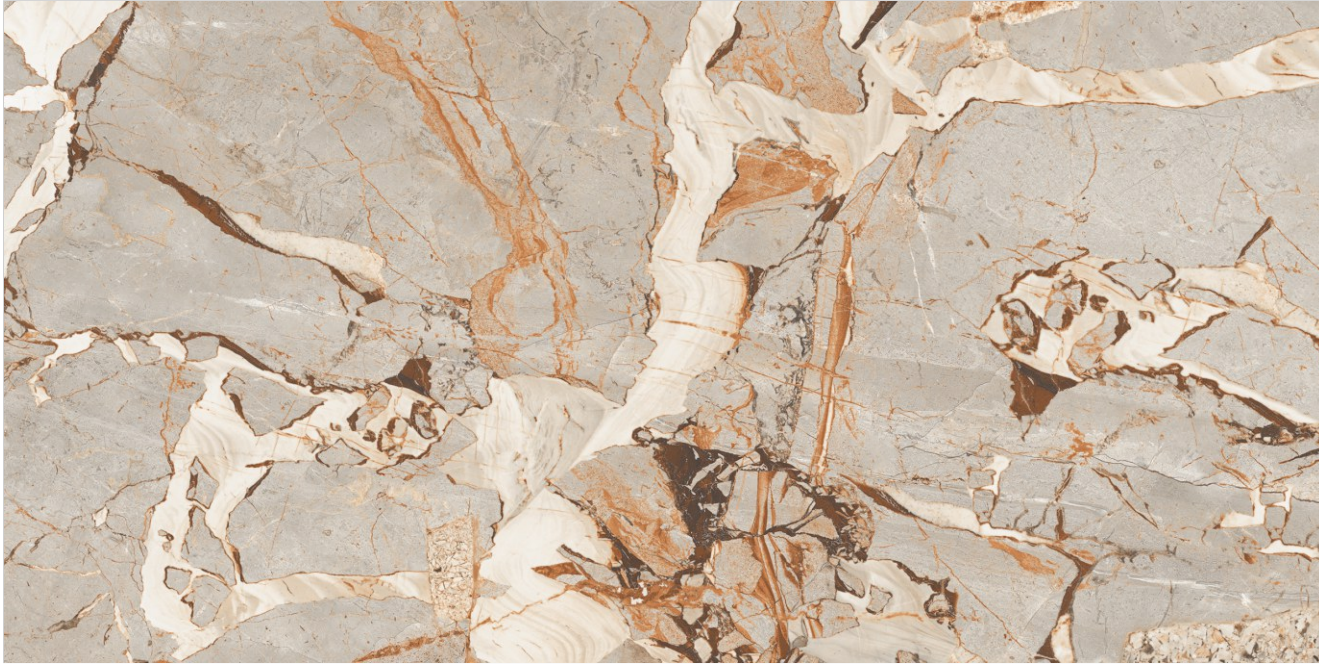

SPANIA
CERAMICA

Waves Musterd

600x
1200mm

Surface
Glossy

Random
04

GLARE
COLLECTION

SPANIA
CERAMICA

Zatt Beige