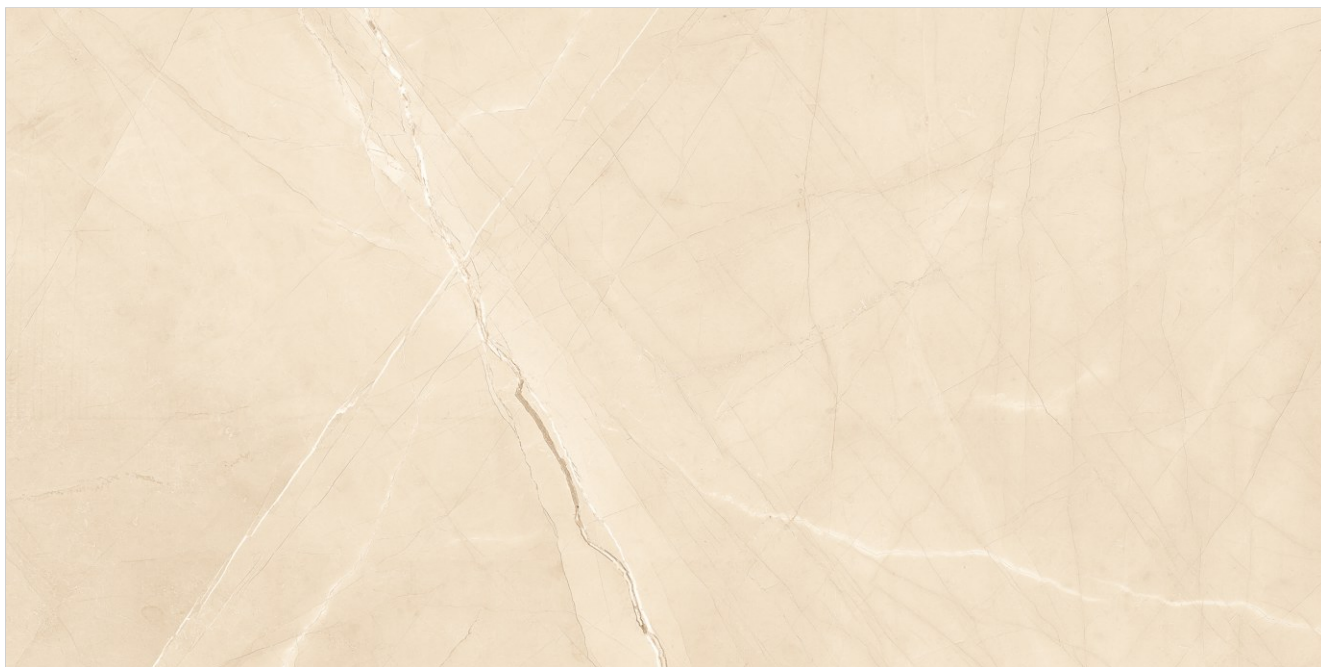

Virtus Lime

600x
1200mm

Surface
Glossy

Random
04

GLARE
COLLECTION

SPANIA
CERAMICA

Virtus Lime

Vitrum Crema