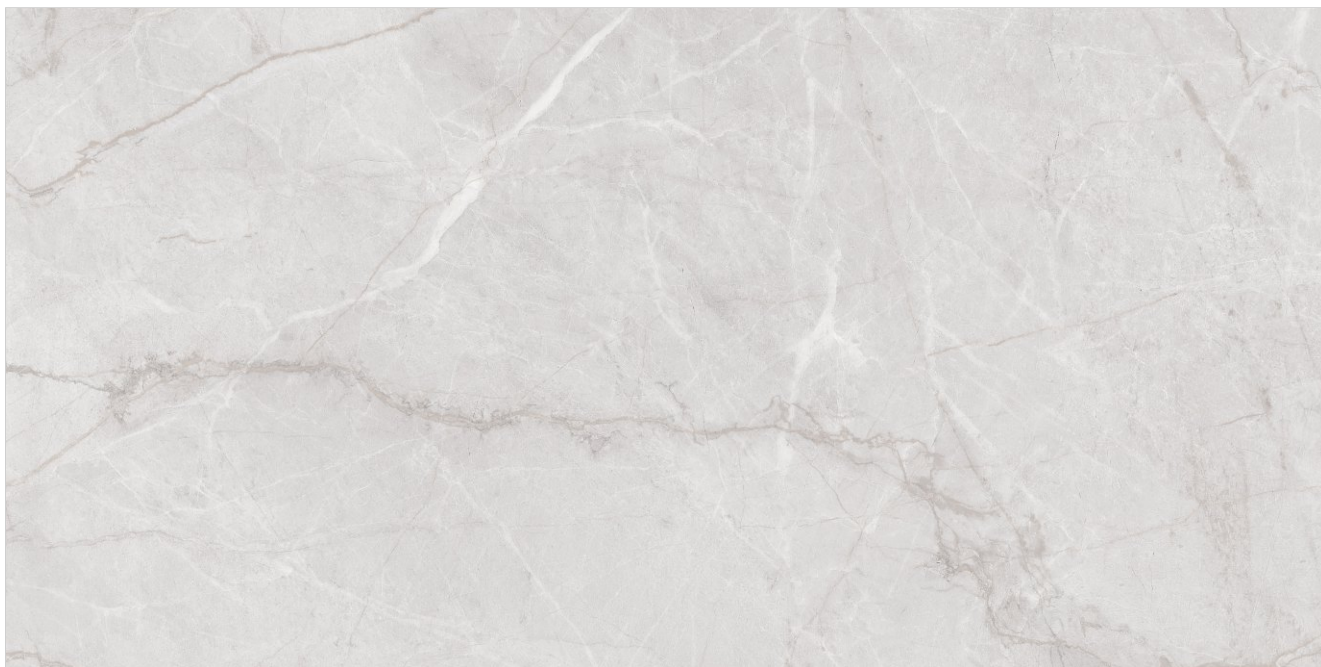

Ardara Sega

600x
1200mm

Surface
Glossy

Random
04

GLARE
COLLECTION

SPANIA
CERAMICA