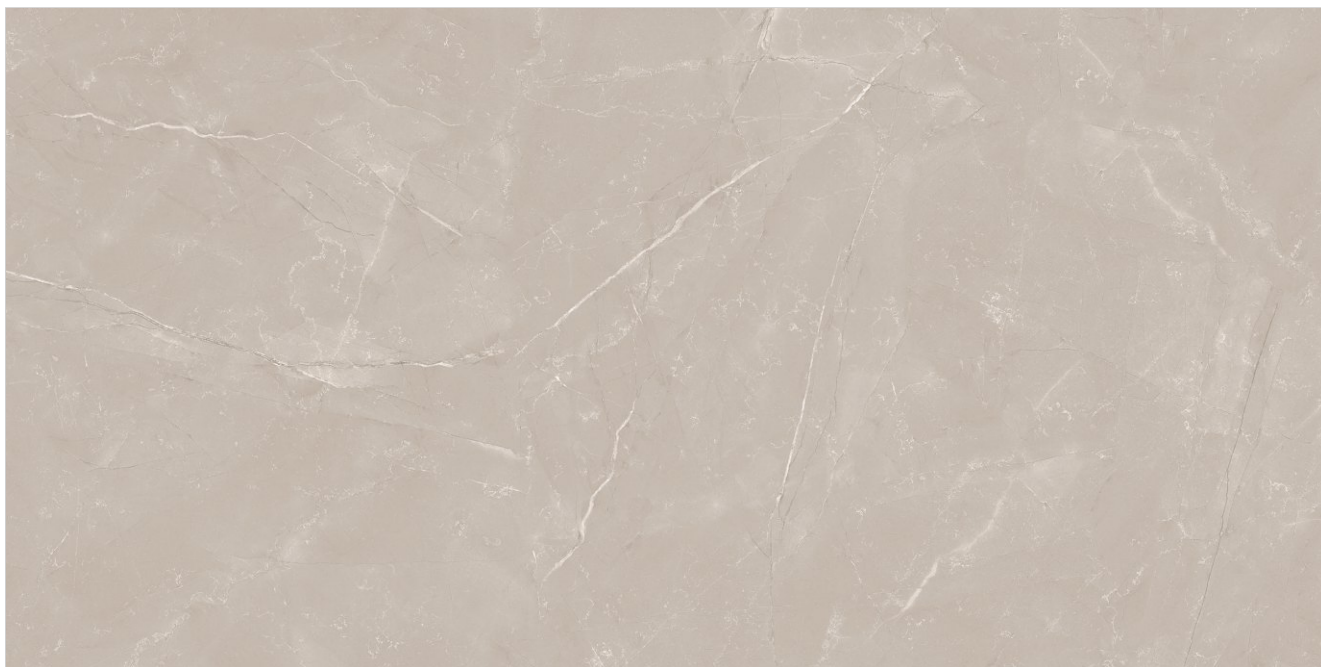

SPANIA
CERAMICA

Alpinus Choco

600x
1200mm

Surface
Glossy

Random
04

GLARE
COLLECTION

SPANIA
CERAMICA

Alpinus Mud