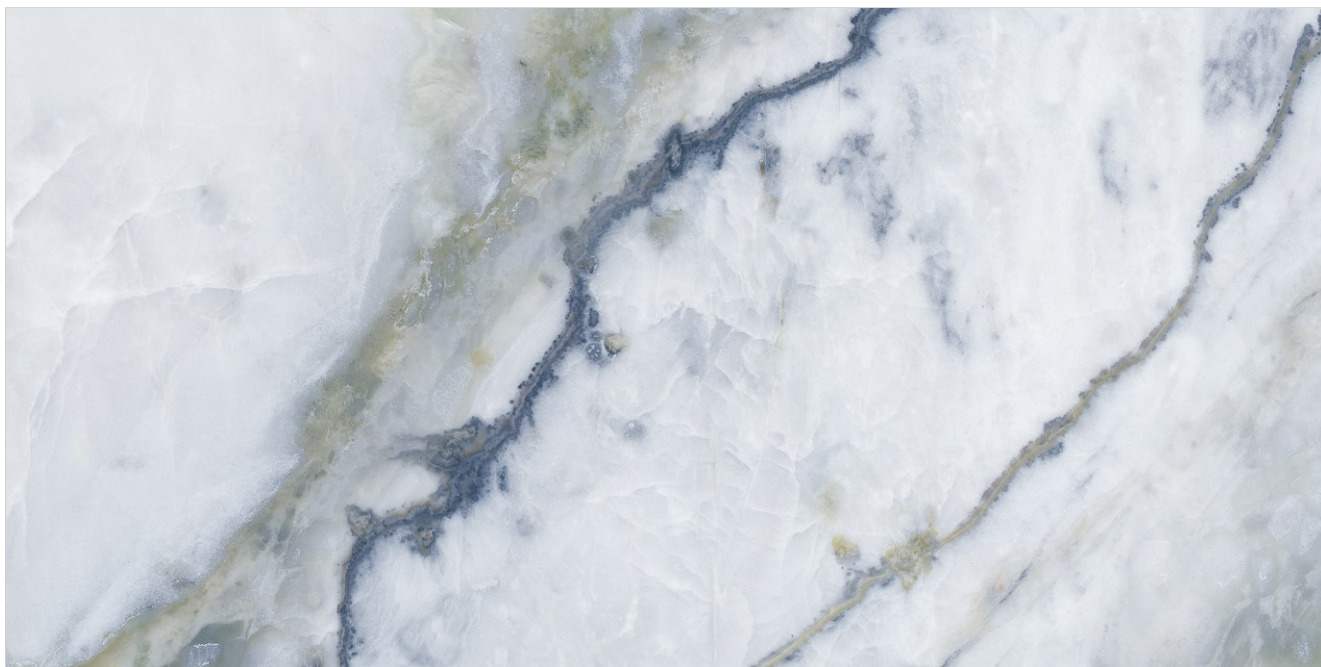

SPANIA
CERAMICA

Fabulous Mix

600x
1200mm

Surface
Glossy

Random
04

GLARE
COLLECTION

SPANIA
CERAMICA

Fabulous-mix