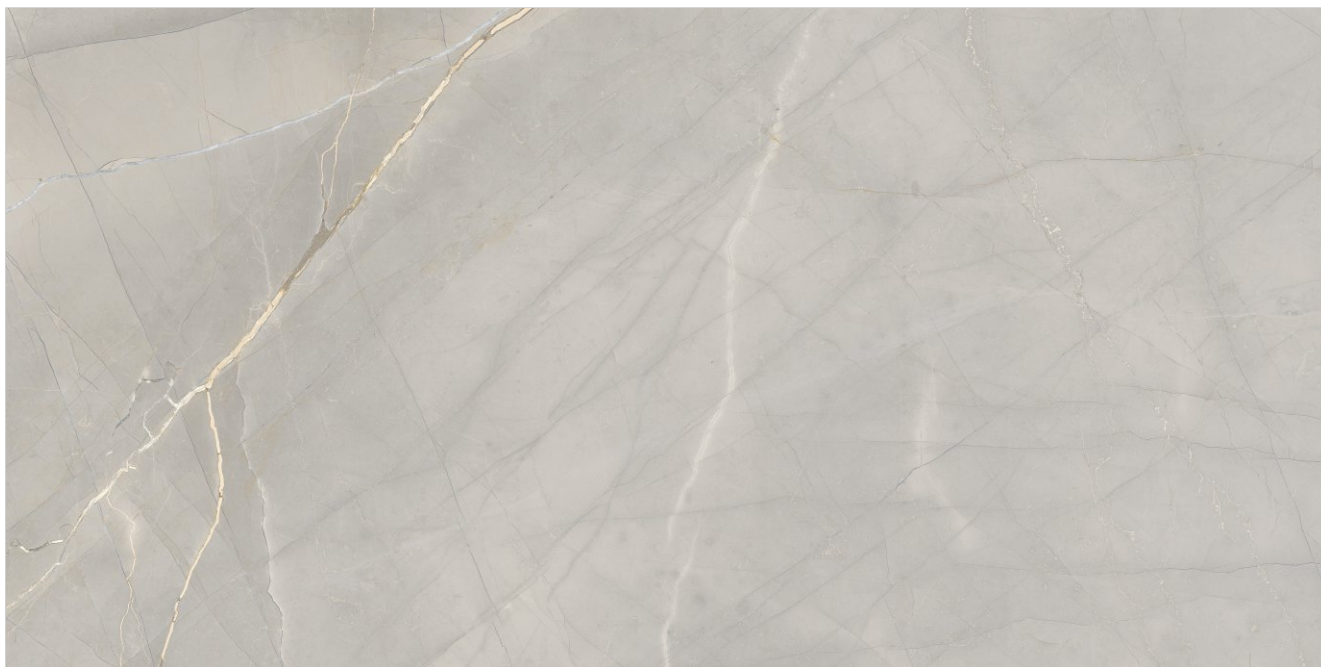

SPANIA
CERAMICA

Armani Neo Blue

600x
1200mm

Surface
Glossy

Random
04

GLARE
COLLECTION

SPANIA
CERAMICA

Armani Neo Blue