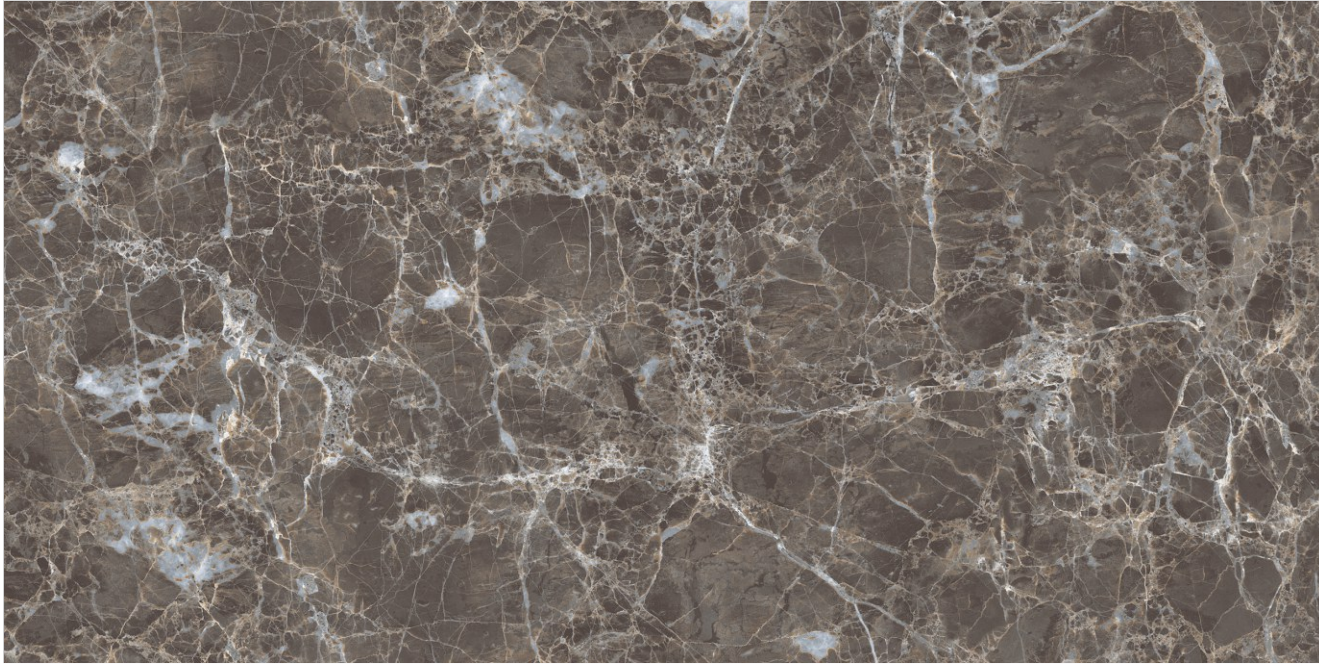

Emprador Gress

600x
1200mm

Surface
Glossy

Random
04

GLARE
COLLECTION

SPANIA
CERAMICA