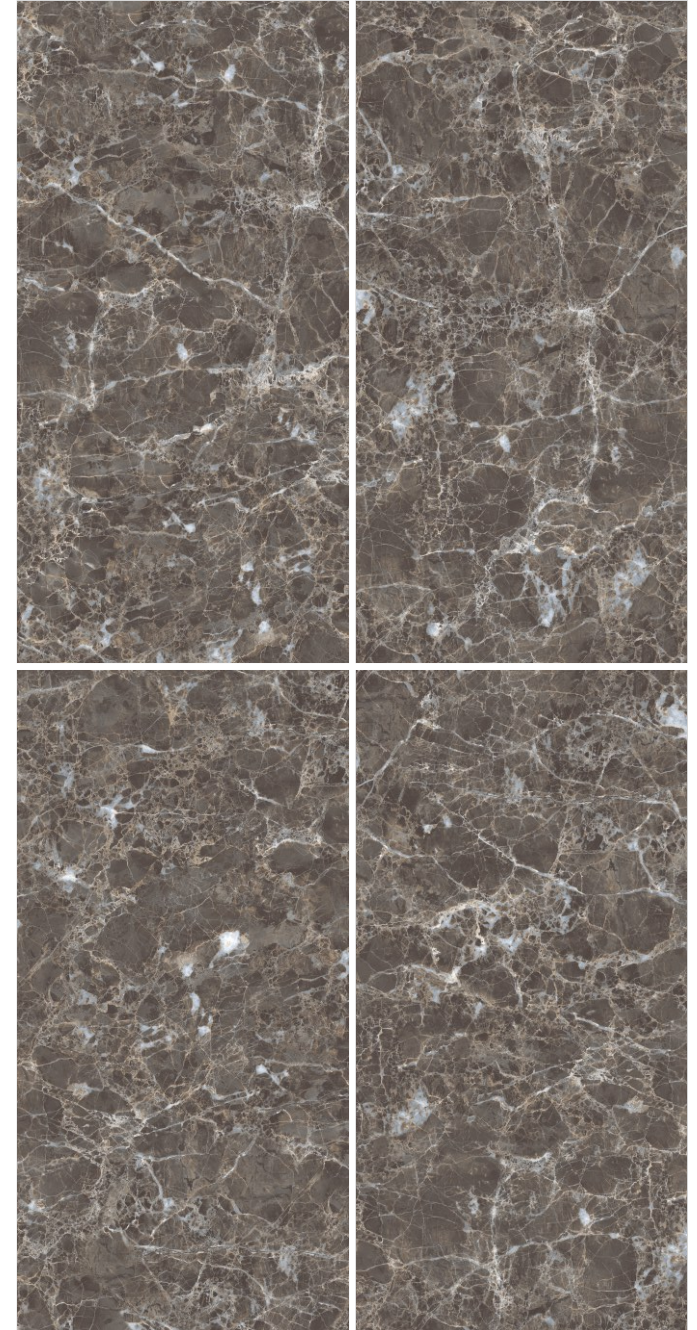

Emprador Gress

600x
1200mm

Surface
Glossy

Random
04

GLARE
COLLECTION

SPANIA
CERAMICA